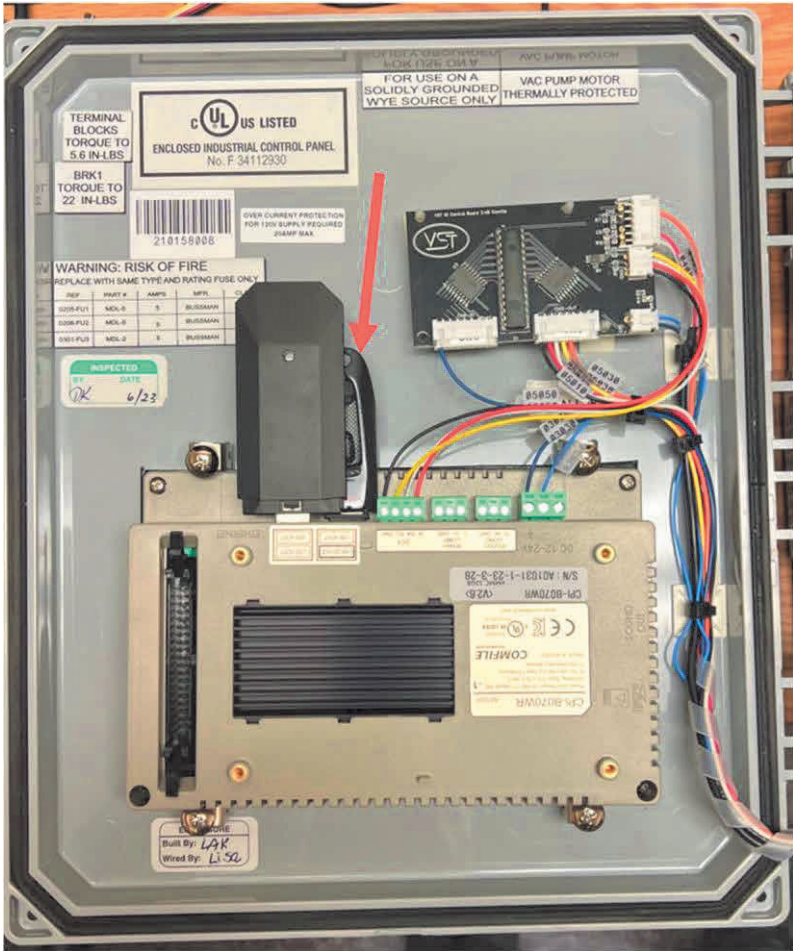

Informe de sobrellenado		
Fecha:		
Nombre del contratista:		
Compañía del contratista:		
Nombre de la GDF:		
Dirección:		
Ciudad:	Estado:	Código postal:
Nombre de la persona de contacto de la GDF:		
Cargo de la persona de contacto de la GDF:		
Teléfono de la persona de contacto de la GDF:		
Correo electrónico de la persona de contacto de la GDF:		
Detalles del sobrellenado		
Fecha del sobrellenado:		
Octanos del combustible dispensado:		
Número de serie de la GREEN MACHINE:		

8.8 Alarma de datos digital

Si la unidad USB no está instalada o está instalada incorrectamente, se activará la alarma de datos digital.

- La luz de alarma se enciende y no se puede interrumpir mientras persista la condición de alarma.
- Sonará el zumbador de alarma (se puede restablecer cada 4 horas), pero no se podrá desactivar mientras persista la condición de alarma.
- La GREEN MACHINE funcionará durante esta alarma.
- Si no se corrige la condición de alarma, se inicia un temporizador de apagado de la estación de 72 horas.
- Una vez que la unidad USB esté instalada correctamente, la alarma se borrará y mostrará Normal (verde).

Figura 8-26: Unidad USB para almacenamiento digital (de datos)