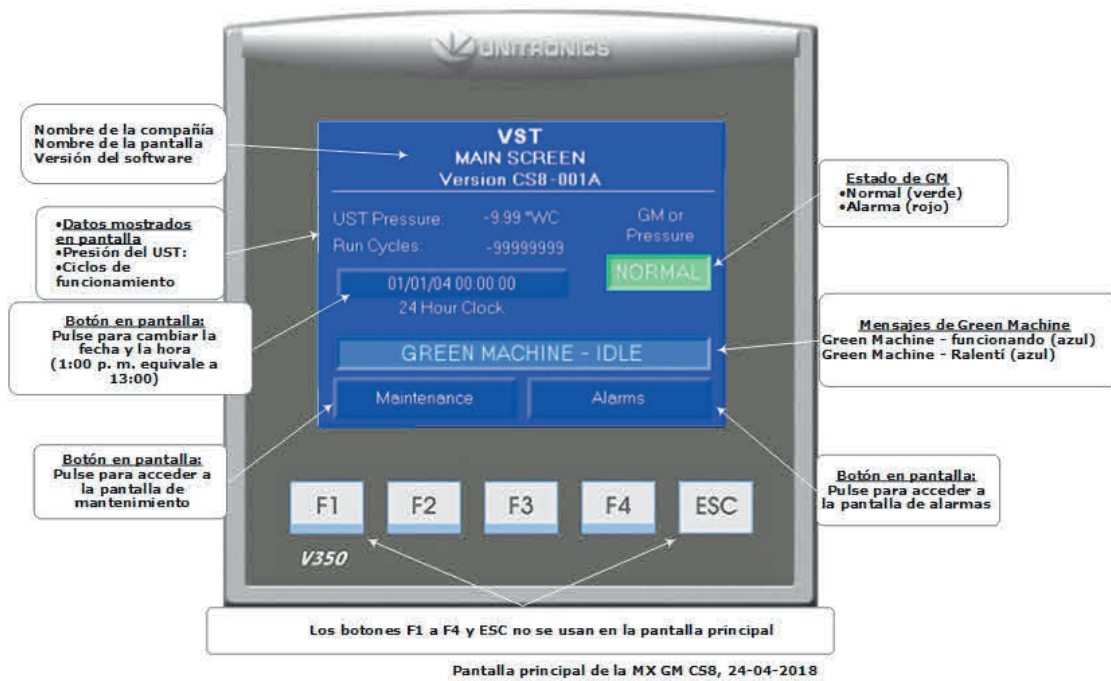

#### 10.4.6 J. ALARMA DE APAGADO DE LA ESTACIÓN DE 72 HORAS

- La GREEN MACHINE continuará funcionando si está presente una alarma de paro de 72 horas.
  1. Después de 72 horas, se suspenderá el suministro de gasolina y la estación se apagará.
  2. Llame a su contratista de servicios autorizado (ASC) de la GREEN MACHINE.

Figura: 10.1 Pantalla principal